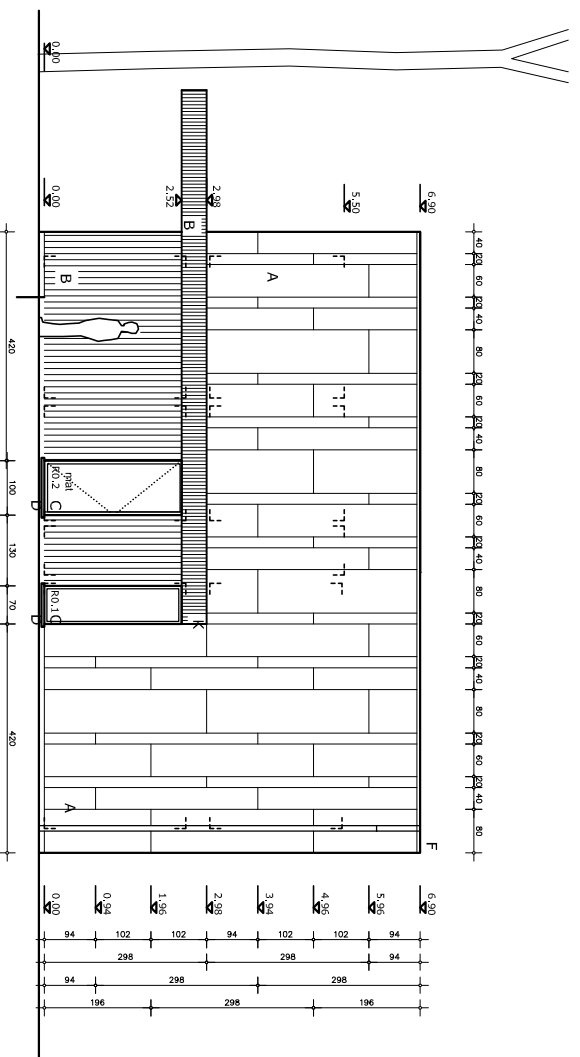

06

elk/33

- 01 inkom
- 02 leefruimte
- 03 slaapkamer
- 04 lufiel / bikeport

- a anthraciet
- b donkergroen

- A | gevelplaten - anthraciet
- B | houten gevelbekleding
- C | schriftwerk - alu/glasvezel anthraciet
- D | dorpels - natuursteen
- E | dorpels - aluminium anthraciet
- F | dakrandprofiel - aluminium anthraciet
- G | RW-arroer - anthraciet
- H | zonwering adhv houten latten op structuur
- I | groendak
- J | dakvelux
- K | luffel