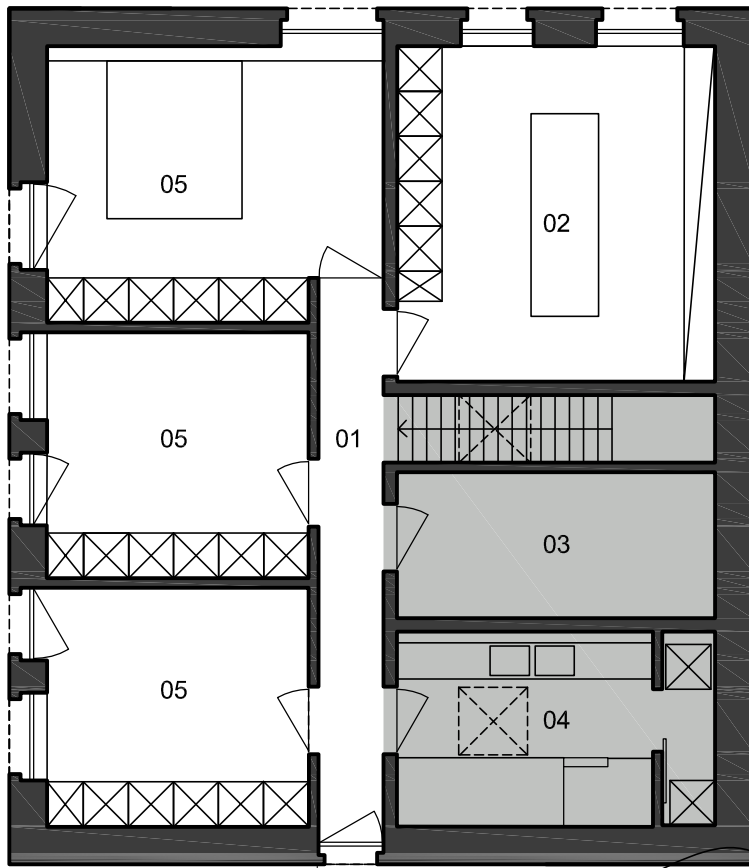

- 01 inkom
- 02 bijkeuken
- 03 keuken
- 04 leefruimte
- 05 bureau
- 06 terras
- 07 luifel / bikeport

- 01 nachthal
- 02 archief
- 03 technieken
- 04 badkamer
- 05 slaapkamer
- 06 beloopbare luifel / bikeport

06

elk/33

- 01 inkom
- 02 leefruimte
- 03 slaapkamer
- 04 lufiel / bikeport

- a anthraciet
- b donkergroen

- A | gevelplaten - anthraciet
- B | houten gevelbekleding
- C | schriftwerk - alu/glasvezel anthraciet
- D | dorpels - natuursteen
- E | dorpels - aluminium anthraciet
- F | dakrandprofiel - aluminium anthraciet
- G | RW-arroer - anthraciet
- H | zonwering adhv houten latten op structuur
- I | groendak
- J | dakvelux
- K | luffel