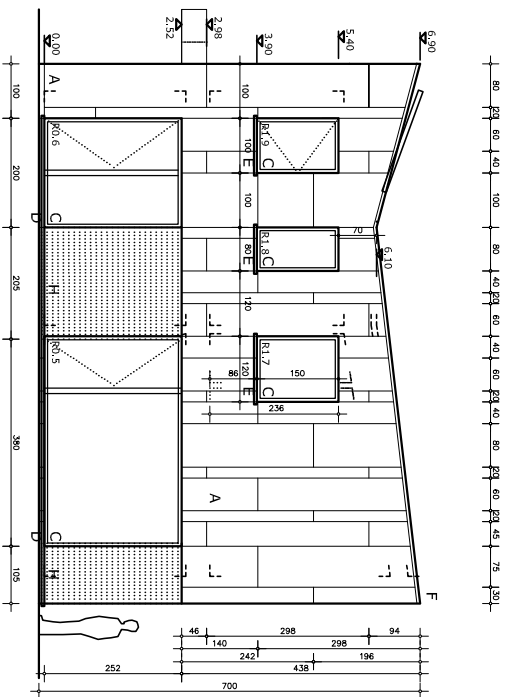

- 01 inkom
- 02 bijkeuken
- 03 keuken
- 04 leefruimte
- 05 bureau
- 06 terras
- 07 luifel / bikeport

- 01 nachthal
- 02 archief
- 03 technieken
- 04 badkamer
- 05 slaapkamer
- 06 beloopbare luifel / bikeport

06

elk/33

- 01 inkom
- 02 leefruimte
- 03 slaapkamer
- 04 lufiel / bikeport

- a anthraciet
- b donkergroen

- A | gevelplaten - anthraciet
- B | houten gevelbekleding
- C | schriftwerk - alu/glasvezel anthraciet
- D | dorpels - natuursteen
- E | dorpels - aluminium anthraciet
- F | dakrandprofiel - aluminium anthraciet
- G | RW-arroer - anthraciet
- H | zonwering adhv houten latten op structuur
- I | groendak
- J | dakvelux
- K | luffel