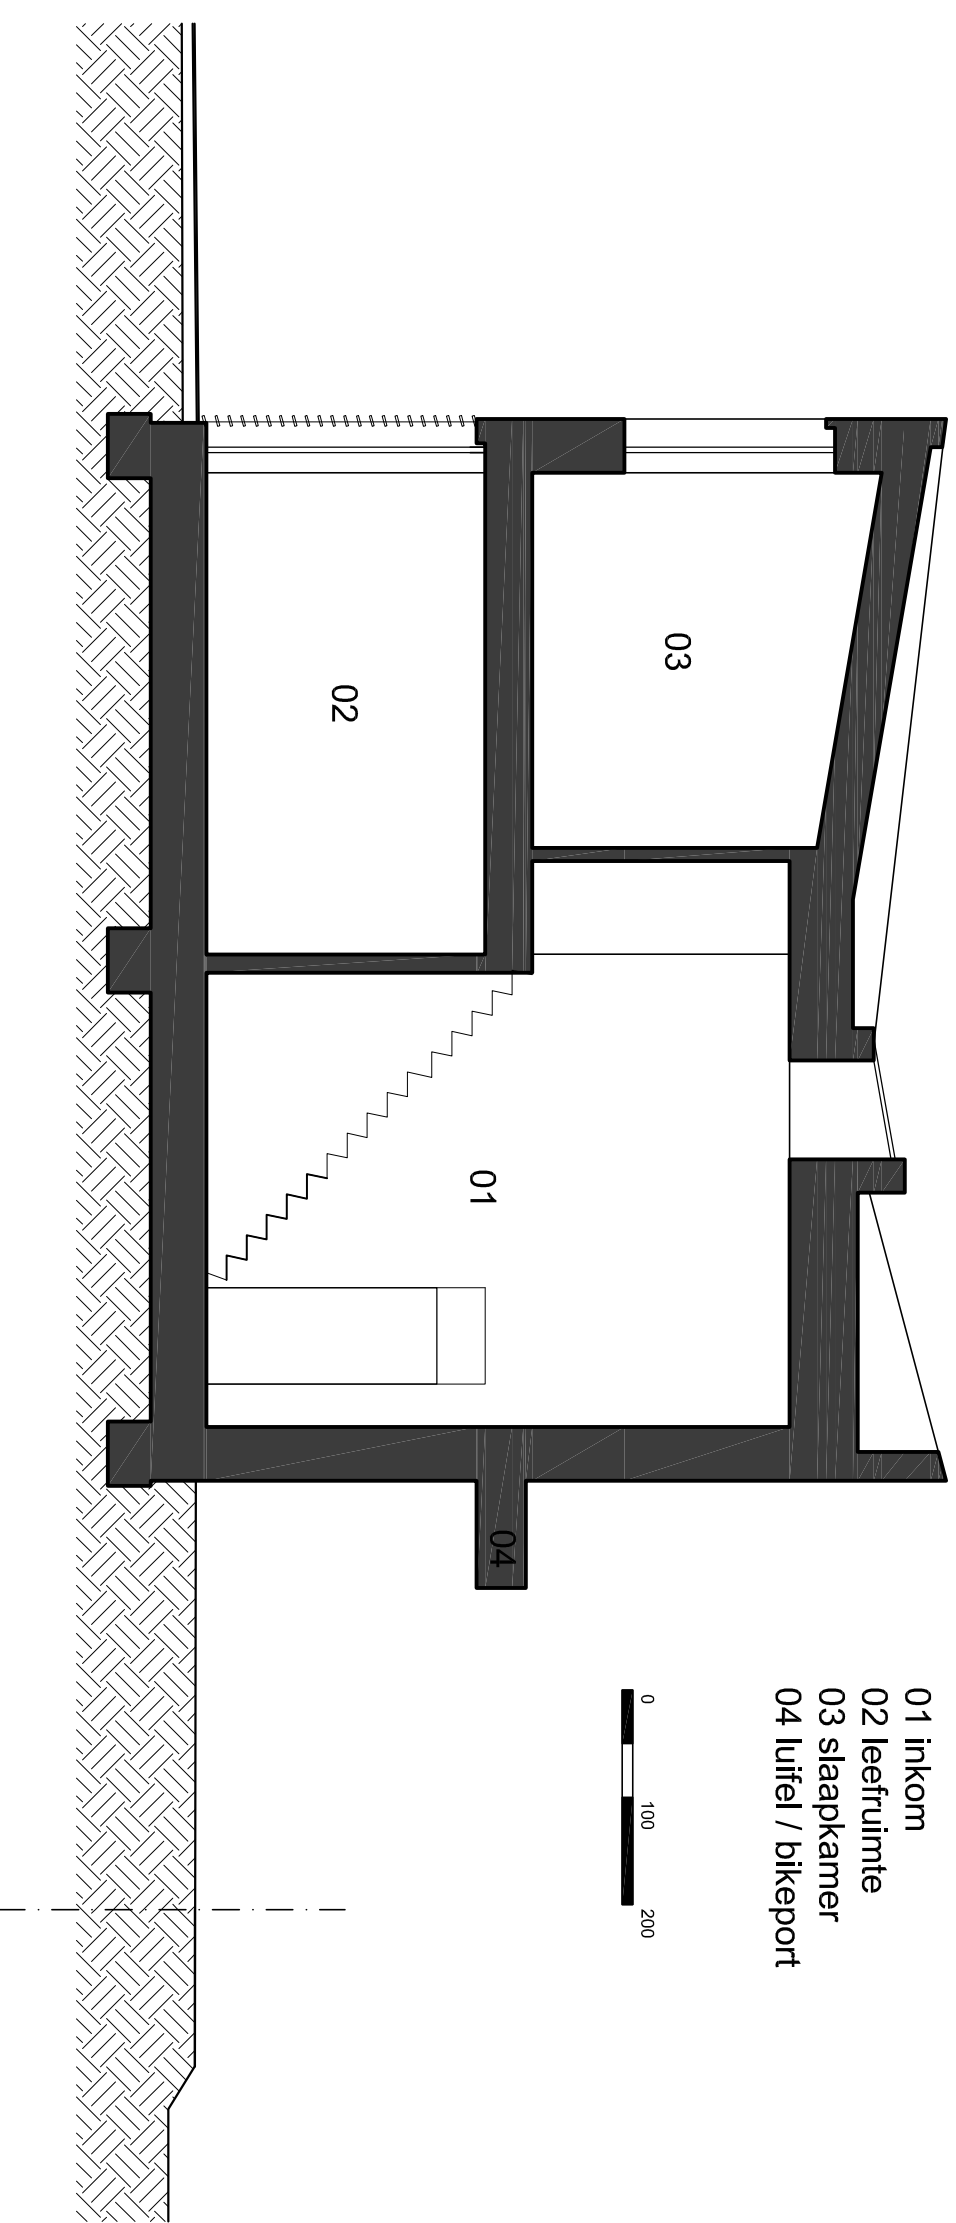

- 01 inkom
- 02 bijkeuken
- 03 keuken
- 04 leefruimte
- 05 bureau
- 06 terras
- 07 luifel / bikeport

- 01 nachthal
- 02 archief
- 03 technieken
- 04 badkamer
- 05 slaapkamer
- 06 beloopbare luifel / bikeport

06

elk/33

- 01 inkom
- 02 leefruimte
- 03 slaapkamer
- 04 lufiel / bikeport

- a anthraciet
- b donkergroen

- A | gevelplaten - anthraciet
- B | houten gevelbekleding
- C | schriftwerk - alu/glasvezel anthraciet
- D | dorpels - natuursteen
- E | dorpels - aluminium anthraciet
- F | dakrandprofiel - aluminium anthraciet
- G | RW-arroer - anthraciet
- H | zonwering adhv houten latten op structuur
- I | groendak
- J | dakvelux
- K | luffel